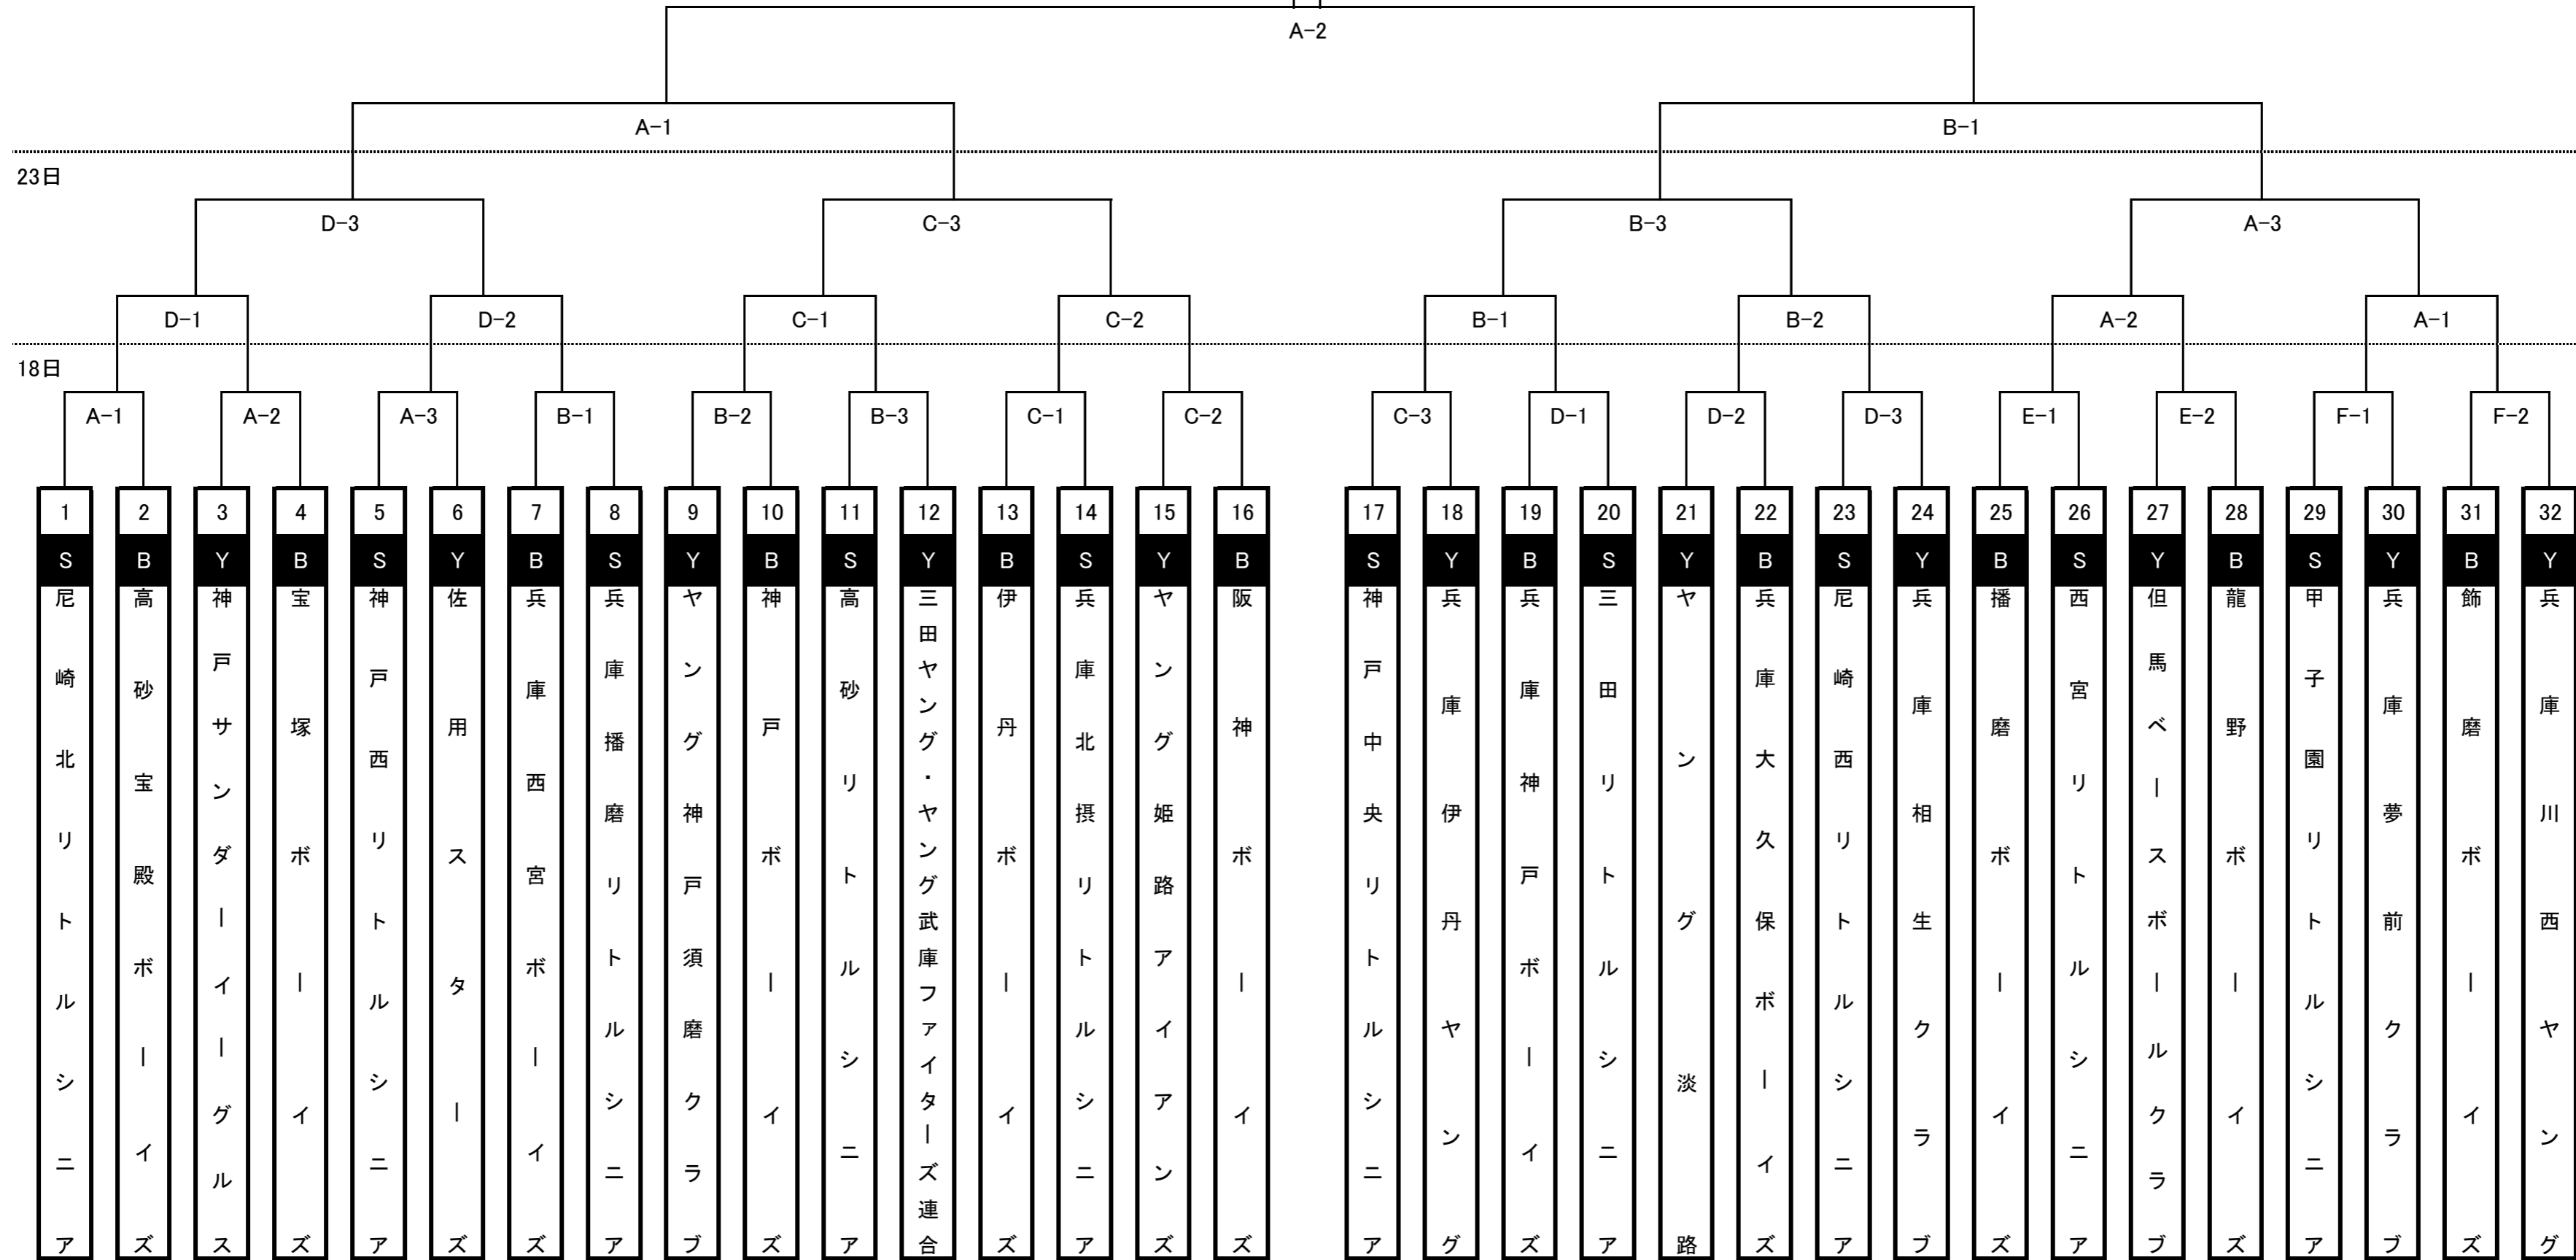

■大会トーナメント表

25日

球場名	第一球場	第二球場	多目的1(山1)	多目的2(山2)	多目的3(海3)	多目的4(海4)
記号	A	B	C	D	E	F
担当リーグ	シニアリーグ	ヤングリーグ	ホーズリーグ	シニアリーグ	ヤングリーグ	ホーズリーグ
開会式				8:15~		
第一試合	9:30~11:30	9:30~11:30	9:30~11:30	9:30~11:30	9:30~11:30	9:30~11:30
第二試合	11:45~13:45	11:45~13:45	11:45~13:45	11:45~13:45	11:45~13:45	11:45~13:45
第三試合	14:00~16:00	14:00~16:00	14:00~16:00	14:00~16:00		

11月23日(祝木)

球場名	第一球場	第二球場	多目的1(山1)	多目的2(山2)
記号	A	B	C	D
担当リーグ	シニアリーグ	ヤングリーグ	ホーズリーグ	シニアリーグ
第一試合	9:30~11:30	9:30~11:30	9:30~11:30	9:30~11:30
第二試合	11:45~13:45	11:45~13:45	11:45~13:45	11:45~13:45
第三試合	14:00~16:00	14:00~16:00	14:00~16:00	14:00~16:00

11月25日(土)

球場名	第一球場	第二球場
記号	A	B
担当リーグ	シニアリーグ	ヤングリーグ
第一試合	準決勝 9:30~11:30	準決勝 9:30~11:30
第二試合	決勝 12:30~14:30	
閉会式	閉会式 15:00~	

多目的グラウンド位置図