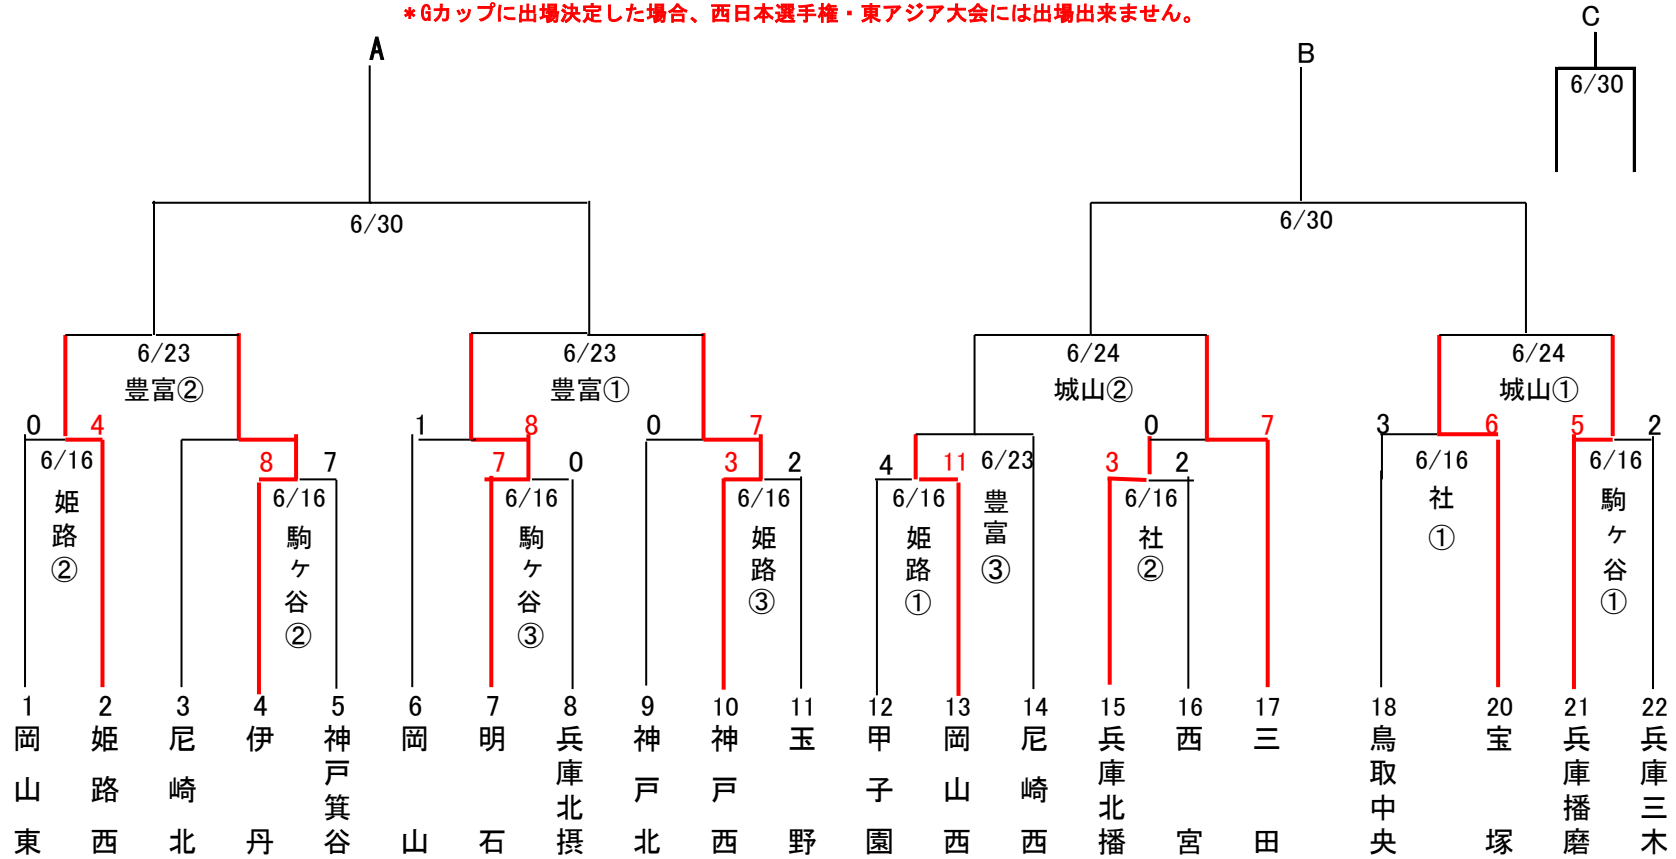

# 2018年度西日本選手権大会・東アジア大会 西部ブロック予選組合せ

西日本代表  
西日本代表  
東アジア代表

試合球: シニア公認試合球

Aから順に選択 (西日本2枠、東アジア1枠)

\* 日本選手権、林和男杯出場チームとの対戦があれば不戦勝とする。

\* Gカップに出場決定した場合、西日本選手権・東アジア大会には出場出来ません。

試合時間  
球場案内

2試合 ①9:00 11:00 3試合 ①9:00 ②11:00 ③13:00

球場開場時間により試合開始時間は多少前後致します。

姫路: 姫路球場、駒ヶ谷: 駒ヶ谷運動公園野球場、城山: 城山公園野球場、社: 社町堂野球場、豊富: 豊富球場