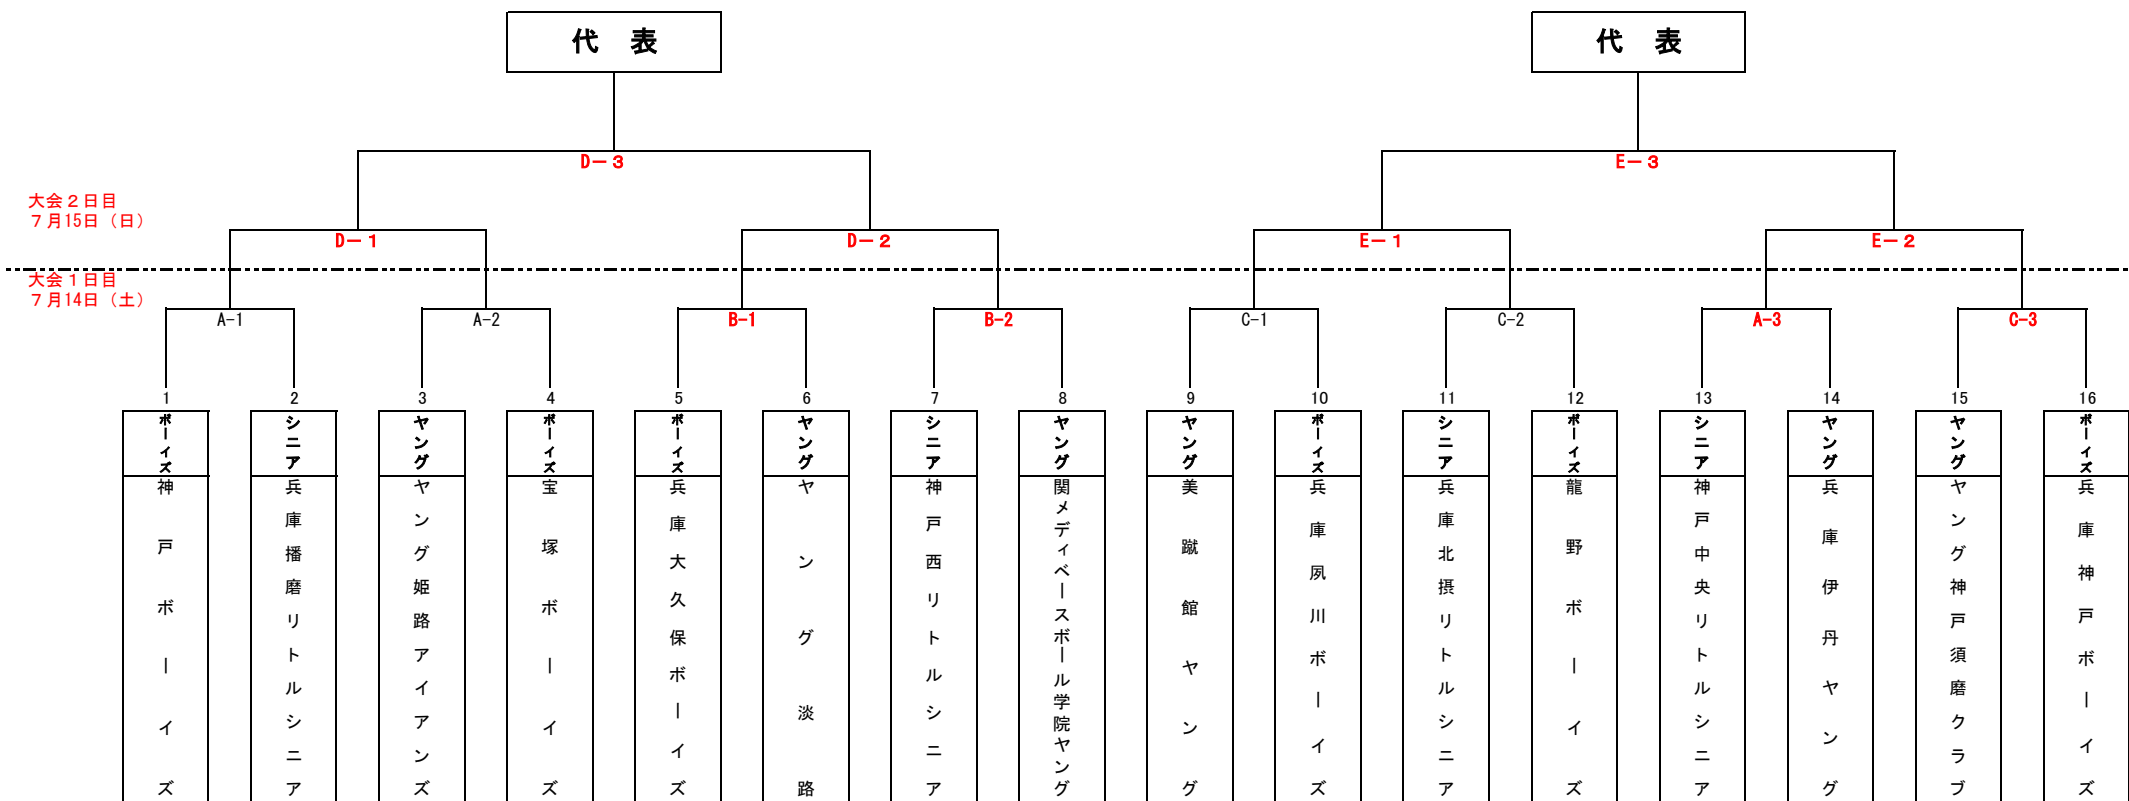

第12回全日本中学野球選手権 兵庫予選 組合せ表

試合会場	大会日程	大会第1日目 [7月14日(土)]			大会第2日目 [7月15日(日)]		
		第一試合	第二試合	第三試合	第一試合	第二試合	第三試合
A	淡路佐野運動公園第2野球場	9:30~11:30	12:00~14:00	14:30~16:30			
B	加古川日岡山公園野球場	9:30~11:30	12:00~14:00		9:30~11:30	12:00~14:00	14:30~16:30
C	南光スポーツ公園若鮎球場	9:00~11:00	11:30~13:30	14:00~16:00			
D	新日鉄住金広畑球場				9:30~11:30	12:00~14:00	14:30~16:30
E	はにおか球場				9:30~11:30	12:00~14:00	14:30~16:30