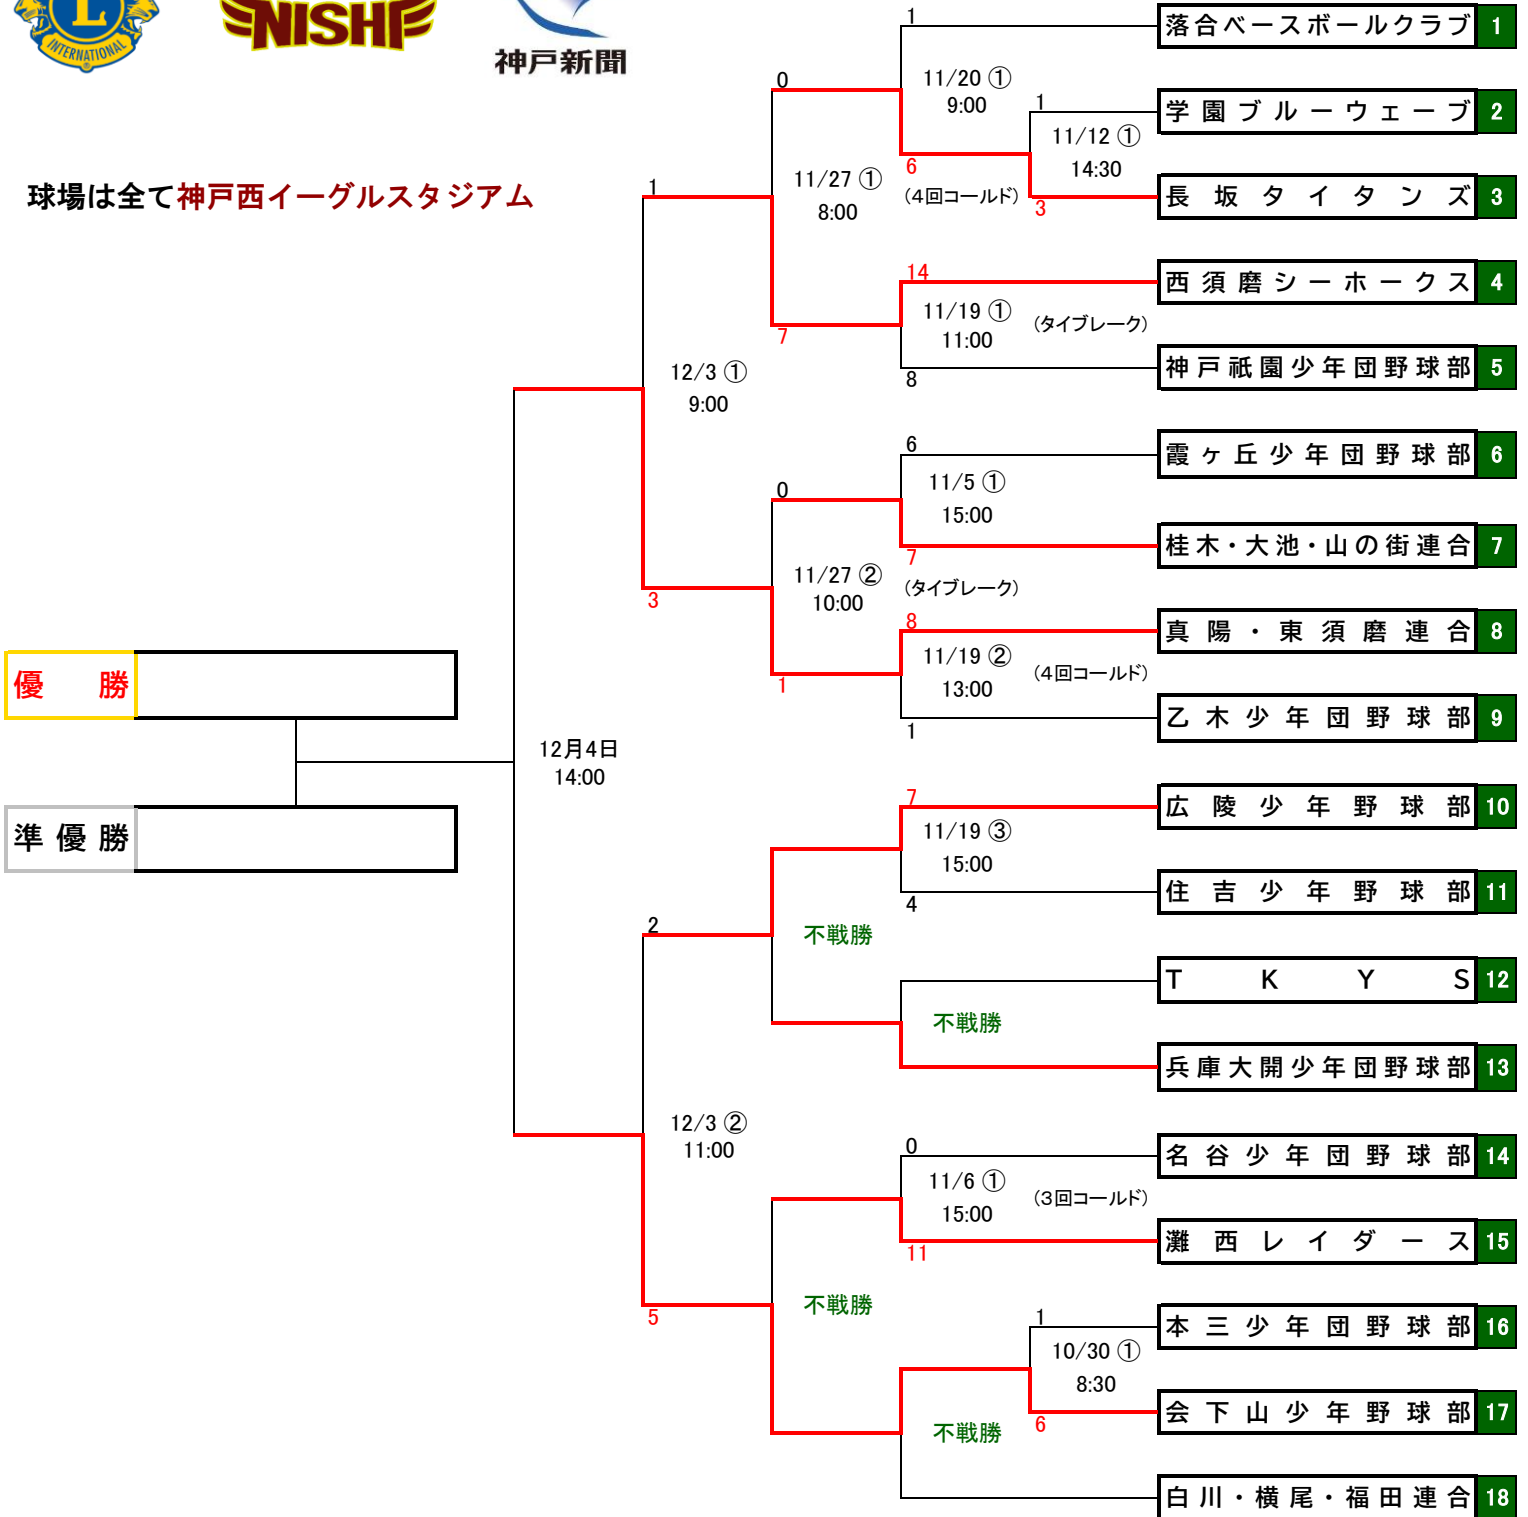

第2回 神戸長田ライオンズクラブ旗争奪 神戸西リトルシニア少年少女野球大会 《 鷲尾杯 》 組合せ

球場は全て神戸西イーグルスタジアム

*番号が若い方が1塁側ベンチ

*審判は1塁・3塁は相互チームから出してください。それぞれのベンチと反対側の塁審をお願いします。
(主審と2塁審は主催者)

※1回戦はシートノック無しとする