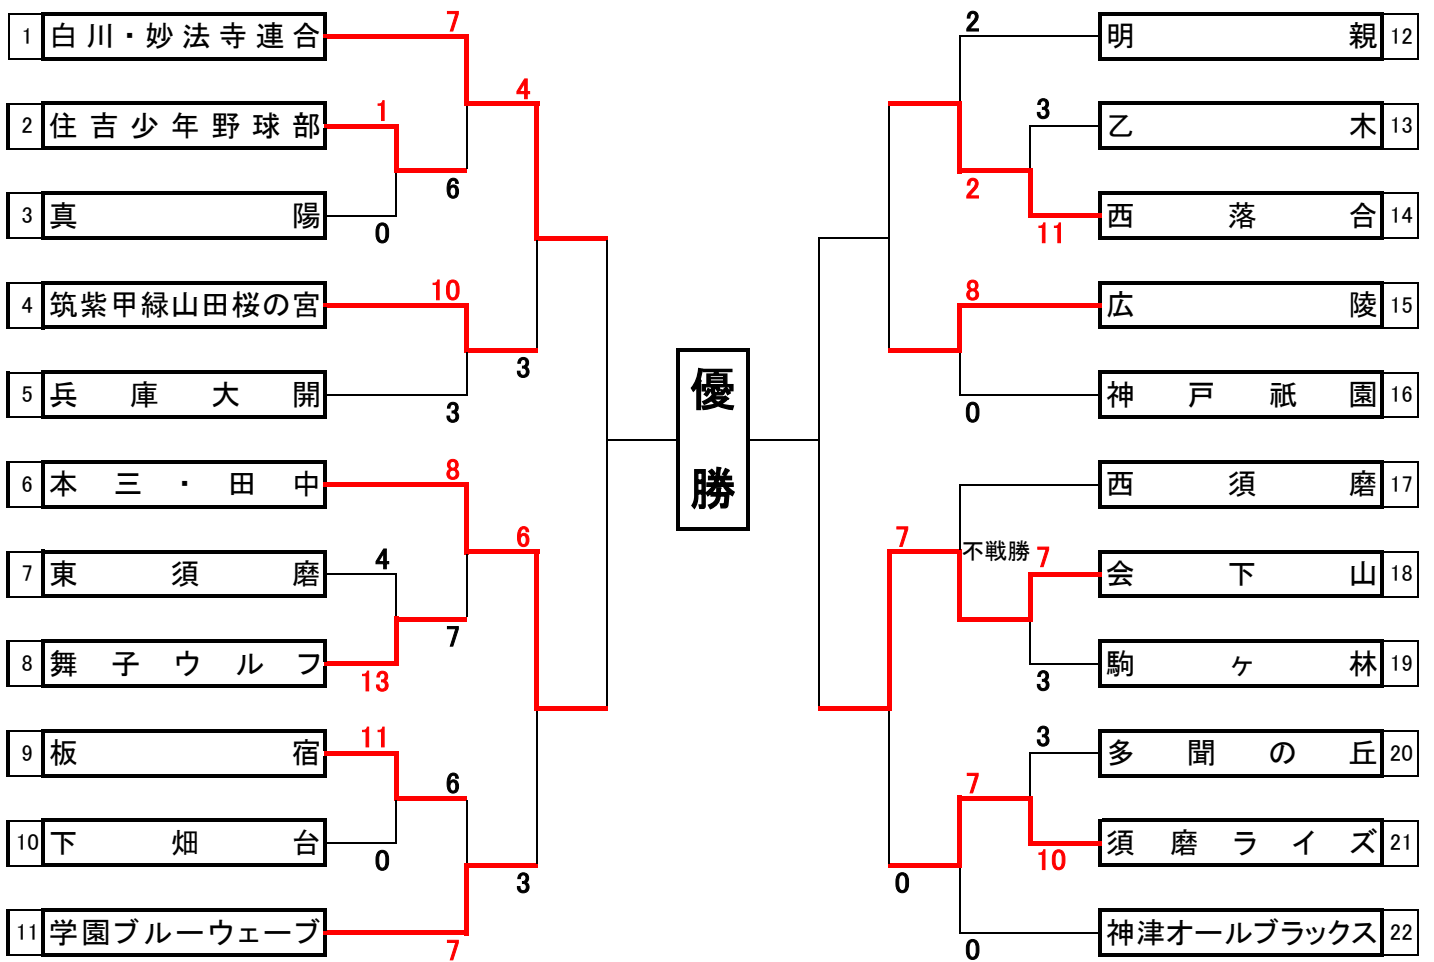

# ☆大会組合わせ

【閉会式及び表彰式は決勝戦終了後を予定しております】

\* 番号が若い方が1塁側ベンチ

\* 審判は1塁、3塁は相互チームから出してください。それぞれのベンチと反対側の塁審おねがいます。

(主審と2塁審は主催者)